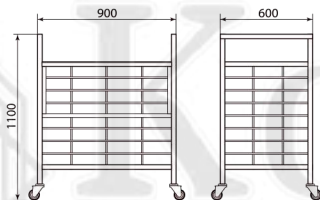

Тележки

Тележка для перевозки белья

ДМ6-014-01

Тележка для мусора

ДМ6-014-02

Тележка для мусора

ДМ6-014-02 (с крышкой)

Штатив