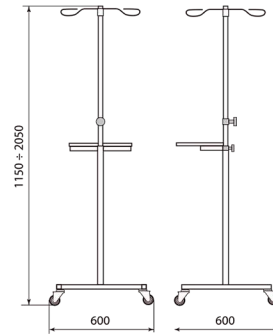

Тележки

Тележка для перевозки белья

ДМ6-014-01

Тележка для мусора

ДМ6-014-02

Тележка для мусора

ДМ6-014-02 (с крышкой)

Штатив

ДМ6-014-03

Штатив

ДМ6-014-04

Подставка под таз

ДМ6-014-05

Подставка под тазы

ДМ6-014-06

Подставка