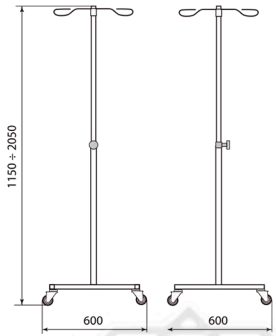

Штатив

ДМ6-014-03