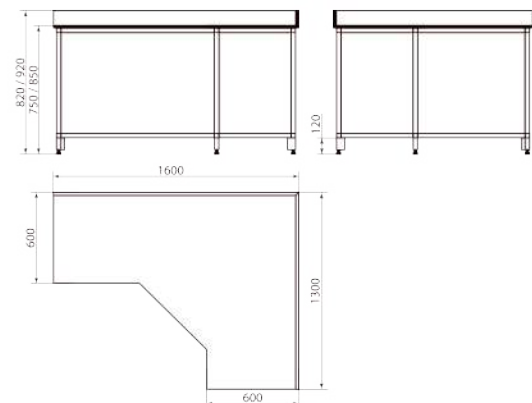

# Стол

Стол

ДМ1-006-02 (столешница 1200x600)

ДМ1-006-01 (столешница 900x600)

ДМ1-006-03 (столешница 1500x600)

Стол

ДМ1-006-05 (столешница 1200x600)

ДМ1-006-04 (столешница 900x600)

ДМ1-006-06 (столешница 1500x600)

Стол

ДМ1-006-08 (высота 920)

ДМ1-006-07 (высота 820)

Стол

ДМ1-006-10 (высота 920)

ДМ1-006-09 (высота 820)

# Столы

Стол

ДМ1-006-12 (высота 920)

ДМ1-006-11 (высота 820)

Стол

ДМ1-006-14 (высота 920)

ДМ1-006-13 (высота 820)

Стол

ДМ1-006-16 (высота 920)

ДМ1-006-15 (высота 820)

Стол

ДМ1-006-17 (высота 920)

ДМ1-006-17 (высота 820)

Стол

ДМ1-006-20 (высота 920)

ДМ1-006-19 (высота 820)