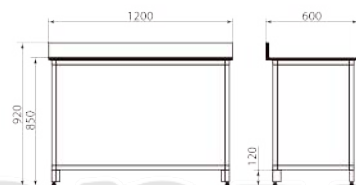

# Стол

Стол

ДМ1-006-02 (столешница 1200x600)

ДМ1-006-01 (столешница 900x600)

ДМ1-006-03 (столешница 1500x600)

Стол

ДМ1-006-05 (столешница 1200x600)

ДМ1-006-04 (столешница 900x600)

ДМ1-006-06 (столешница 1500x600)

Стол

ДМ1-006-08 (высота 920)

ДМ1-006-07 (высота 820)

Стол

ДМ1-006-10 (высота 920)

ДМ1-006-09 (высота 820)

# Столы

Стол

ДМ1-006-12 (высота 920)

ДМ1-006-11 (высота 820)

Стол

ДМ1-006-14 (высота 920)

ДМ1-006-13 (высота 820)

Стол

ДМ1-006-16 (высота 920)

ДМ1-006-15 (высота 820)

Стол

ДМ1-006-17 (высота 920)

ДМ1-006-17 (высота 820)

Стол

ДМ1-006-20 (высота 920)

ДМ1-006-19 (высота 820)