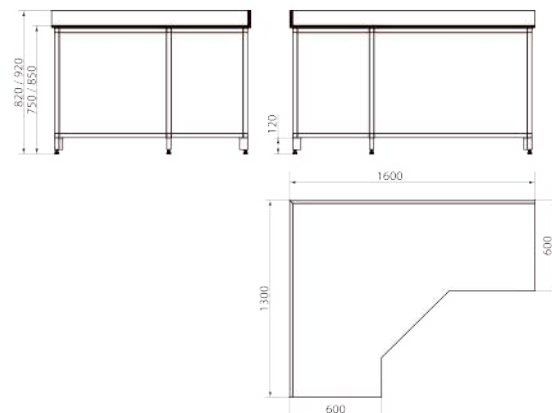

ДМ1-006-06 (столешница 1500x600)

Стол

ДМ1-006-08 (высота 920)

ДМ1-006-07 (высота 820)

Стол

ДМ1-006-10 (высота 920)

ДМ1-006-09 (высота 820)

# Столы

Стол

ДМ1-006-12 (высота 920)

ДМ1-006-11 (высота 820)

Стол

ДМ1-006-14 (высота 920)

ДМ1-006-13 (высота 820)

Стол

ДМ1-006-16 (высота 920)

ДМ1-006-15 (высота 820)

Стол

ДМ1-006-17 (высота 920)

ДМ1-006-17 (высота 820)

Стол

ДМ1-006-20 (высота 920)

ДМ1-006-19 (высота 820)

Стол

ДМ1-006-22 (высота 920)

ДМ1-006-21 (высота 820)