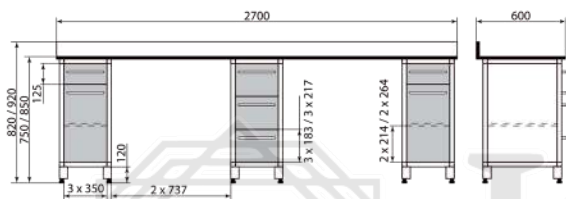

ДМ1-006-28 (высота 920)

ДМ1-006-27 (высота 820)

Стол

ДМ1-006-30 (высота 920)

ДМ1-006-29 (высота 820)

# Стол

Стол

ДМ1-006-32 (высота 920)

ДМ1-006-31 (высота 820)

Стол

ДМ1-006-34 (высота 920)

ДМ1-006-33 (высота 820)

Стол

ДМ1-006-41 (столешница 1600x800)

ДМ1-006-35 (столешница 800x600)

ДМ1-006-36 (столешница 1000x600)

ДМ1-006-37 (столешница 1200x600)

ДМ1-006-38 (столешница 800x800)

ДМ1-006-39 (столешница 1000x800)

ДМ1-006-40 (столешница 1200x800)