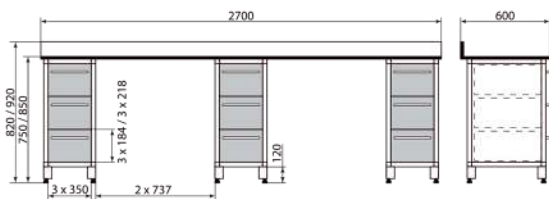

ДМ1-006-28 (высота 920)

ДМ1-006-27 (высота 820)

Стол

ДМ1-006-30 (высота 920)

ДМ1-006-29 (высота 820)

# Стол

Стол

ДМ1-006-32 (высота 920)

ДМ1-006-31 (высота 820)

Стол

ДМ1-006-34 (высота 920)

ДМ1-006-33 (высота 820)

Стол

ДМ1-006-41 (столешница 1600x800)

ДМ1-006-35 (столешница 800x600)

ДМ1-006-36 (столешница 1000x600)

ДМ1-006-37 (столешница 1200x600)

ДМ1-006-38 (столешница 800x800)

ДМ1-006-39 (столешница 1000x800)

ДМ1-006-40 (столешница 1200x800)