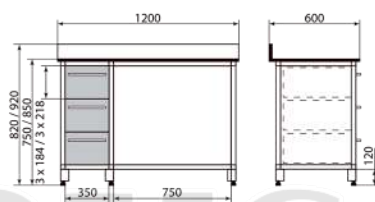

ДМ1-006-06 (столешница 1500x600)

Стол

ДМ1-006-08 (высота 920)

ДМ1-006-07 (высота 820)

Стол

ДМ1-006-10 (высота 920)

ДМ1-006-09 (высота 820)

# Столы

Стол

ДМ1-006-12 (высота 920)

ДМ1-006-11 (высота 820)

Стол

ДМ1-006-14 (высота 920)

ДМ1-006-13 (высота 820)

Стол

ДМ1-006-16 (высота 920)

ДМ1-006-15 (высота 820)

Стол

ДМ1-006-17 (высота 920)

ДМ1-006-17 (высота 820)

Стол

ДМ1-006-20 (высота 920)

ДМ1-006-19 (высота 820)

Стол

ДМ1-006-22 (высота 920)

ДМ1-006-21 (высота 820)