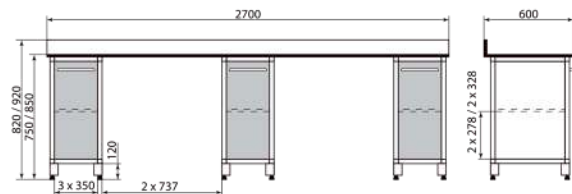

# Столы

Стол

ДМ1-006-24 (высота 920)

ДМ1-006-23 (высота 820)

Стол

ДМ1-006-26 (высота 920)

ДМ1-006-25 (высота 820)

Стол

ДМ1-006-28 (высота 920)

ДМ1-006-27 (высота 820)

Стол

ДМ1-006-30 (высота 920)

ДМ1-006-29 (высота 820)

# Стол

Стол

ДМ1-006-32 (высота 920)

ДМ1-006-31 (высота 820)

Стол

ДМ1-006-34 (высота 920)

ДМ1-006-33 (высота 820)

Стол

ДМ1-006-41 (столешница 1600x800)

ДМ1-006-35 (столешница 800x600)

ДМ1-006-36 (столешница 1000x600)

ДМ1-006-37 (столешница 1200x600)

ДМ1-006-38 (столешница 800x800)

ДМ1-006-39 (столешница 1000x800)

ДМ1-006-40 (столешница 1200x800)