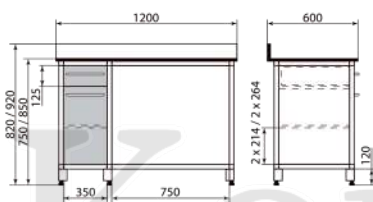

ДМ1-006-06 (столешница 1500x600)

Стол

ДМ1-006-08 (высота 920)

ДМ1-006-07 (высота 820)

Стол

ДМ1-006-10 (высота 920)

ДМ1-006-09 (высота 820)

# Столы

Стол

ДМ1-006-12 (высота 920)

ДМ1-006-11 (высота 820)

Стол

ДМ1-006-14 (высота 920)

ДМ1-006-13 (высота 820)

Стол

ДМ1-006-16 (высота 920)

ДМ1-006-15 (высота 820)

Стол

ДМ1-006-17 (высота 920)

ДМ1-006-17 (высота 820)

Стол

ДМ1-006-20 (высота 920)

ДМ1-006-19 (высота 820)

# Столы

Стол

ДМ1-006-24 (высота 920)

ДМ1-006-23 (высота 820)

Стол

ДМ1-006-26 (высота 920)

ДМ1-006-25 (высота 820)

Стол