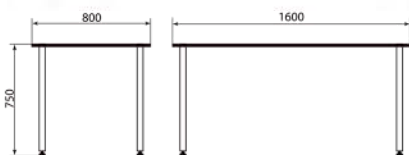

# Стол

Стол

ДМ1-006-32 (высота 920)

ДМ1-006-31 (высота 820)

Стол

ДМ1-006-34 (высота 920)

ДМ1-006-33 (высота 820)

Стол

ДМ1-006-41 (столешница 1600x800)

ДМ1-006-35 (столешница 800x600)

ДМ1-006-36 (столешница 1000x600)

ДМ1-006-37 (столешница 1200x600)

ДМ1-006-38 (столешница 800x800)

ДМ1-006-39 (столешница 1000x800)

ДМ1-006-40 (столешница 1200x800)