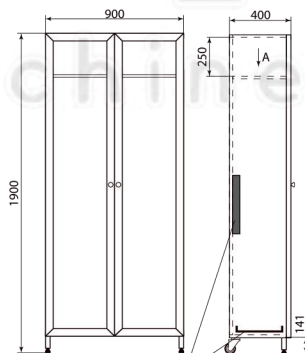

Шкаф

ДМ6-001-14

Шкаф

ДМ6-001-15

Шкаф

ДМ6-001-19

бактерицидный
облучатель
поддон для
сбора жидкости

Вид А