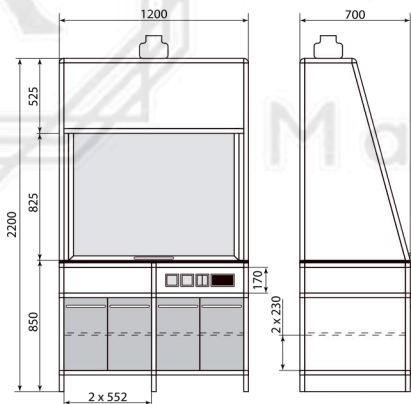

# Шкафы вытяжные

Шкаф вытяжной

ДМ2-004-07

Шкаф вытяжной

ДМ2-004-08

## В комплект вытяжных шкафов входит:

- Канальный вентилятор.
- Расход воздуха 360 м<sup>3</sup>/ч. Мощность 82 Вт.
- Взрывобезопасный светильник IP65 (2 x 18 Вт).
- Дифференциальный автомат. 220 В, 16 А / 30 мА.
- Розетка с крышкой 2 шт.
- Двухклавишный выключатель.
- Воздуховод гибкий 3 метра. Ø 125 мм.
- Фланец Ø 125 мм 1 шт.
- Хомуты 2 шт.

## Дополнительная комплектация:

- Мойка из литьевого мрамора pp 400 x 400 мм, глубина 250 мм.
- Сливная раковина из литьевого мрамора pp 250 x 100 мм глубина 150 мм.
- Смеситель однорычажный тип Евро.
- Смеситель с высоким изливом.
- Смеситель локтевой.
- Сифон лабораторный.
- Кран для подвода горючих, технических газов, сжатого воздуха, пара, вакуума. Устанавливается в столешницу.
- Полка на заднюю стенку шкафа из влагостойкого пластика.
- Бактерицидный облучатель.
- Противовзрывные клапаны.
- Двухкомфорочная электроплита.
- Столешница «DURCON». Отличается высокой устойчивостью к большинству агрессивных химических соединений. Устойчив к воздействию высоких и низких температур.