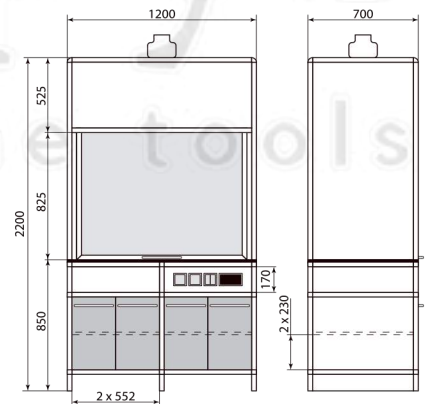

# Шкафы вытяжные

Шкаф вытяжной

ДМ2-004-07

Шкаф вытяжной

ДМ2-004-08

## В комплект вытяжных шкафов входит:

- Канальный вентилятор.
- Расход воздуха 360 м<sup>3</sup>/ч. Мощность 82 Вт.
- Взрывобезопасный светильник IP65 (2 x 18 Вт).
- Дифференциальный автомат. 220 В, 16 А / 30 мА.
- Розетка с крышкой 2 шт.
- Двухклавишный выключатель.
- Воздуховод гибкий 3 метра. Ø 125 мм.
- Фланец Ø 125 мм 1 шт.
- Хомуты 2 шт.

## Дополнительная комплектация:

- Мойка из литьевого мрамора pp 400 x 400 мм, глубина 250 мм.
- Сливная раковина из литьевого мрамора pp 250 x 100 мм глубина 150 мм.
- Смеситель однорычажный тип Евро.
- Смеситель с высоким изливом.
- Смеситель локтевой.
- Сифон лабораторный.
- Кран для подвода горючих, технических газов, сжатого воздуха, пара, вакуума. Устанавливается в столешницу.
- Полка на заднюю стенку шкафа из влагостойкого пластика.
- Бактерицидный облучатель.
- Противовзрывные клапаны.
- Двухкомфорочная электроплита.
- Столешница «DURCON». Отличается высокой устойчивостью к большинству агрессивных химических соединений. Устойчив к воздействию высоких и низких температур.