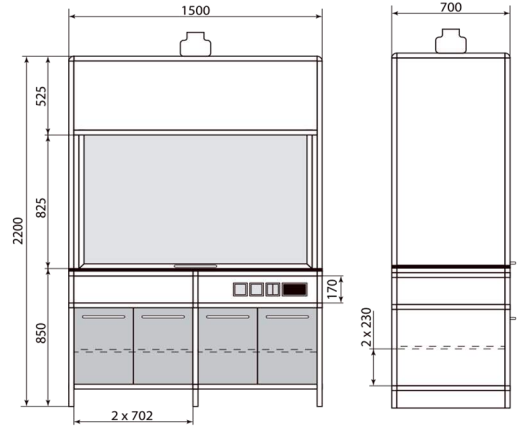

Шкафы вытяжные

Шкаф вытяжной

ДМ2-004-09