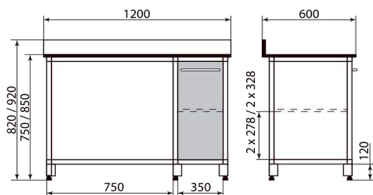

# Стол

Стол

ДМ2-006-12 (высота 920)

ДМ2-006-11 (высота 820)

Стол

ДМ2-006-14 (высота 920)

ДМ2-006-13 (высота 820)

Стол

ДМ2-006-16 (высота 920)

ДМ2-006-15 (высота 820)

Стол

ДМ2-006-18 (высота 920)

ДМ2-006-17 (высота 820)

Стол

ДМ2-006-20 (высота 920)

ДМ2-006-19 (высота 820)

Стол

ДМ2-006-22 (высота 920)

ДМ2-006-21 (высота 820)

# Стол

Стол

ДМ2-006-24 (высота 920)

ДМ2-006-23 (высота 820)

Стол

ДМ2-006-26 (высота 920)

ДМ2-006-25 (высота 820)

Стол