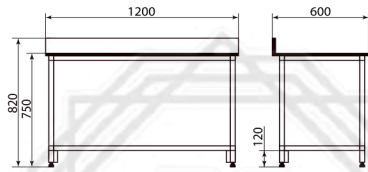

# Стол

Стол

ДМ2-006-02 (столешница 1200x600)

ДМ2-006-01 (столешница 900x600)

ДМ2-006-03 (столешница 1500x600)

Стол

ДМ2-006-05 (столешница 1200x600)

ДМ2-006-04 (столешница 900x600)

ДМ2-006-06 (столешница 1500x600)

Стол

ДМ2-006-08 (высота 920)

ДМ2-006-07 (высота 820)

Стол

ДМ2-006-10 (высота 920)

ДМ2-006-09 (высота 820)

# Стол

Стол

ДМ2-006-12 (высота 920)

ДМ2-006-11 (высота 820)

Стол

ДМ2-006-14 (высота 920)

ДМ2-006-13 (высота 820)

Стол

ДМ2-006-16 (высота 920)

ДМ2-006-15 (высота 820)

Стол

ДМ2-006-18 (высота 920)

ДМ2-006-17 (высота 820)

Стол

ДМ2-006-20 (высота 920)

ДМ2-006-19 (высота 820)