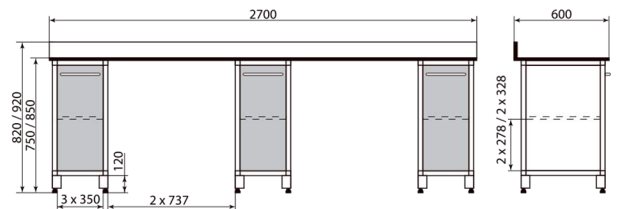

# Стол

Стол

ДМ2-006-24 (высота 920)

ДМ2-006-23 (высота 820)

Стол

ДМ2-006-26 (высота 920)

ДМ2-006-25 (высота 820)

Стол

ДМ2-006-28 (высота 920)

ДМ2-006-27 (высота 820)

Стол

ДМ2-006-30 (высота 920)

ДМ2-006-29 (высота 820)

# Стол

Стол

ДМ2-006-32 (высота 920)

ДМ2-006-31 (высота 820)

Стол

ДМ2-006-34 (высота 920)

ДМ2-006-33 (высота 820)

Стол

ДМ2-006-41 (столешница 1600x800)

ДМ2-006-35 (столешница 800x600)

ДМ2-006-36 (столешница 1000x600)

ДМ2-006-37 (столешница 1200x600)

ДМ2-006-38 (столешница 800x800)

ДМ2-006-39 (столешница 1000x800)

ДМ2-006-40 (столешница 1200x800)