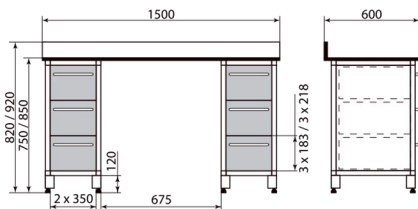

# Стол

Стол

ДМ2-006-24 (высота 920)

ДМ2-006-23 (высота 820)

Стол

ДМ2-006-26 (высота 920)

ДМ2-006-25 (высота 820)

Стол

ДМ2-006-28 (высота 920)

ДМ2-006-27 (высота 820)

Стол

ДМ2-006-30 (высота 920)

ДМ2-006-29 (высота 820)

# Стол

Стол

ДМ2-006-32 (высота 920)

ДМ2-006-31 (высота 820)

Стол

ДМ2-006-34 (высота 920)

ДМ2-006-33 (высота 820)

Стол

ДМ2-006-41 (столешница 1600x800)

ДМ2-006-35 (столешница 800x600)

ДМ2-006-36 (столешница 1000x600)

ДМ2-006-37 (столешница 1200x600)

ДМ2-006-38 (столешница 800x800)

ДМ2-006-39 (столешница 1000x800)

ДМ2-006-40 (столешница 1200x800)