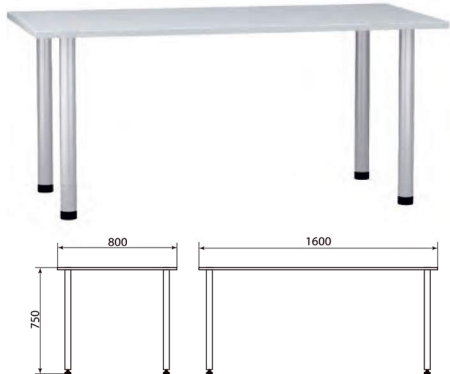

ДМ2-006-28 (высота 920)

ДМ2-006-27 (высота 820)

Стол

ДМ2-006-30 (высота 920)

ДМ2-006-29 (высота 820)

# Стол

Стол

ДМ2-006-32 (высота 920)

ДМ2-006-31 (высота 820)

Стол

ДМ2-006-34 (высота 920)

ДМ2-006-33 (высота 820)

Стол

ДМ2-006-41 (столешница 1600x800)

ДМ2-006-35 (столешница 800x600)

ДМ2-006-36 (столешница 1000x600)

ДМ2-006-37 (столешница 1200x600)

ДМ2-006-38 (столешница 800x800)

ДМ2-006-39 (столешница 1000x800)

ДМ2-006-40 (столешница 1200x800)