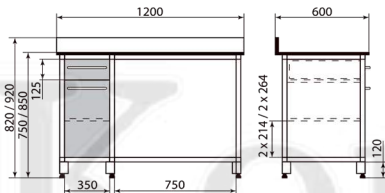

ДМ2-006-06 (столешница 1500x600)

Стол

ДМ2-006-08 (высота 920)

ДМ2-006-07 (высота 820)

Стол

ДМ2-006-10 (высота 920)

ДМ2-006-09 (высота 820)

# Стол

Стол

ДМ2-006-12 (высота 920)

ДМ2-006-11 (высота 820)

Стол

ДМ2-006-14 (высота 920)

ДМ2-006-13 (высота 820)

Стол

ДМ2-006-16 (высота 920)

ДМ2-006-15 (высота 820)

Стол

ДМ2-006-18 (высота 920)

ДМ2-006-17 (высота 820)

Стол

ДМ2-006-20 (высота 920)

ДМ2-006-19 (высота 820)

# Стол

Стол

ДМ2-006-24 (высота 920)

ДМ2-006-23 (высота 820)

Стол

ДМ2-006-26 (высота 920)

ДМ2-006-25 (высота 820)

Стол