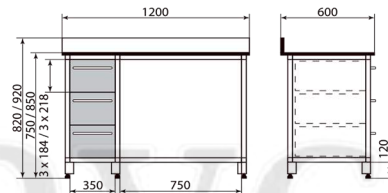

ДМ2-006-06 (столешница 1500x600)

Стол

ДМ2-006-08 (высота 920)

ДМ2-006-07 (высота 820)

Стол

ДМ2-006-10 (высота 920)

ДМ2-006-09 (высота 820)

# Стол

Стол

ДМ2-006-12 (высота 920)

ДМ2-006-11 (высота 820)

Стол

ДМ2-006-14 (высота 920)

ДМ2-006-13 (высота 820)

Стол

ДМ2-006-16 (высота 920)

ДМ2-006-15 (высота 820)

Стол

ДМ2-006-18 (высота 920)

ДМ2-006-17 (высота 820)

Стол

ДМ2-006-20 (высота 920)

ДМ2-006-19 (высота 820)

Стол

ДМ2-006-22 (высота 920)

ДМ2-006-21 (высота 820)