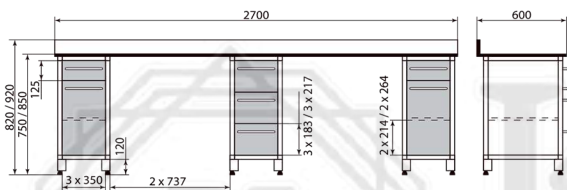

ДМ2-006-28 (высота 920)

ДМ2-006-27 (высота 820)

Стол

ДМ2-006-30 (высота 920)

ДМ2-006-29 (высота 820)

# Стол

Стол

ДМ2-006-32 (высота 920)

ДМ2-006-31 (высота 820)

Стол

ДМ2-006-34 (высота 920)

ДМ2-006-33 (высота 820)

Стол

ДМ2-006-41 (столешница 1600x800)

ДМ2-006-35 (столешница 800x600)

ДМ2-006-36 (столешница 1000x600)

ДМ2-006-37 (столешница 1200x600)

ДМ2-006-38 (столешница 800x800)

ДМ2-006-39 (столешница 1000x800)

ДМ2-006-40 (столешница 1200x800)