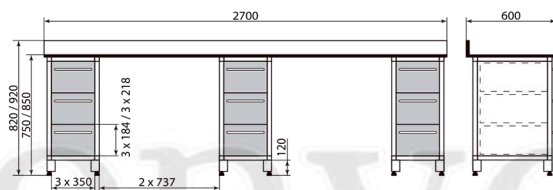

# Стол

Стол

ДМ2-006-32 (высота 920)

ДМ2-006-31 (высота 820)

Стол

ДМ2-006-34 (высота 920)

ДМ2-006-33 (высота 820)

Стол

ДМ2-006-41 (столешница 1600x800)

ДМ2-006-35 (столешница 800x600)

ДМ2-006-36 (столешница 1000x600)

ДМ2-006-37 (столешница 1200x600)

ДМ2-006-38 (столешница 800x800)

ДМ2-006-39 (столешница 1000x800)

ДМ2-006-40 (столешница 1200x800)