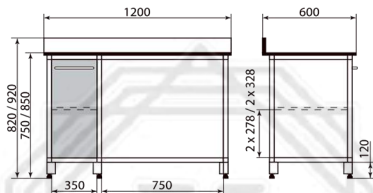

ДМ2-006-06 (столешница 1500x600)

Стол

ДМ2-006-08 (высота 920)

ДМ2-006-07 (высота 820)

Стол

ДМ2-006-10 (высота 920)

ДМ2-006-09 (высота 820)

# Стол

Стол

ДМ2-006-12 (высота 920)

ДМ2-006-11 (высота 820)

Стол

ДМ2-006-14 (высота 920)

ДМ2-006-13 (высота 820)

Стол

ДМ2-006-16 (высота 920)

ДМ2-006-15 (высота 820)

Стол

ДМ2-006-18 (высота 920)

ДМ2-006-17 (высота 820)

Стол

ДМ2-006-20 (высота 920)

ДМ2-006-19 (высота 820)

# Стол

Стол

ДМ2-006-24 (высота 920)

ДМ2-006-23 (высота 820)

Стол

ДМ2-006-26 (высота 920)

ДМ2-006-25 (высота 820)

Стол