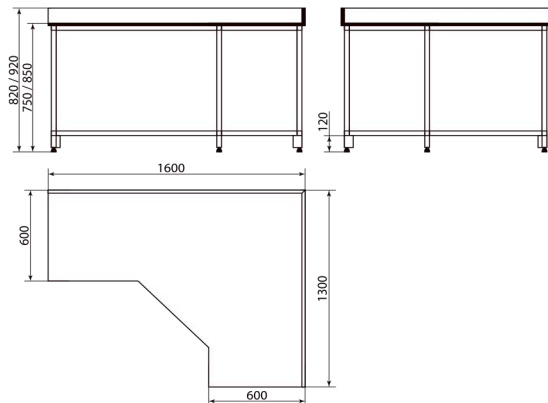

# Стол

Стол

ДМ2-006-02 (столешница 1200x600)

ДМ2-006-01 (столешница 900x600)

ДМ2-006-03 (столешница 1500x600)

Стол

ДМ2-006-05 (столешница 1200x600)

ДМ2-006-04 (столешница 900x600)

ДМ2-006-06 (столешница 1500x600)

Стол

ДМ2-006-08 (высота 920)

ДМ2-006-07 (высота 820)

Стол

ДМ2-006-10 (высота 920)

ДМ2-006-09 (высота 820)

# Стол

Стол

ДМ2-006-12 (высота 920)

ДМ2-006-11 (высота 820)

Стол

ДМ2-006-14 (высота 920)

ДМ2-006-13 (высота 820)

Стол

ДМ2-006-16 (высота 920)

ДМ2-006-15 (высота 820)

Стол

ДМ2-006-18 (высота 920)

ДМ2-006-17 (высота 820)

Стол

ДМ2-006-20 (высота 920)

ДМ2-006-19 (высота 820)