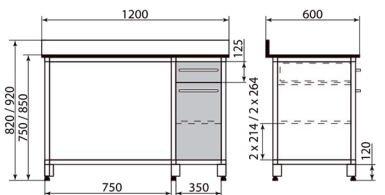

# Стол

Стол

ДМ2-006-12 (высота 920)

ДМ2-006-11 (высота 820)

Стол

ДМ2-006-14 (высота 920)

ДМ2-006-13 (высота 820)

Стол

ДМ2-006-16 (высота 920)

ДМ2-006-15 (высота 820)

Стол

ДМ2-006-18 (высота 920)

ДМ2-006-17 (высота 820)

Стол

ДМ2-006-20 (высота 920)

ДМ2-006-19 (высота 820)

Стол

ДМ2-006-22 (высота 920)

ДМ2-006-21 (высота 820)

# Стол

Стол

ДМ2-006-24 (высота 920)

ДМ2-006-23 (высота 820)

Стол

ДМ2-006-26 (высота 920)

ДМ2-006-25 (высота 820)

Стол