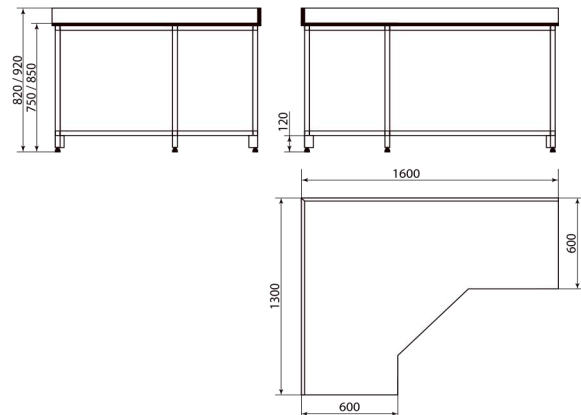

ДМ2-006-06 (столешница 1500x600)

Стол

ДМ2-006-08 (высота 920)

ДМ2-006-07 (высота 820)

Стол

ДМ2-006-10 (высота 920)

ДМ2-006-09 (высота 820)

# Стол

Стол

ДМ2-006-12 (высота 920)

ДМ2-006-11 (высота 820)

Стол

ДМ2-006-14 (высота 920)

ДМ2-006-13 (высота 820)

Стол

ДМ2-006-16 (высота 920)

ДМ2-006-15 (высота 820)

Стол

ДМ2-006-18 (высота 920)

ДМ2-006-17 (высота 820)

Стол

ДМ2-006-20 (высота 920)

ДМ2-006-19 (высота 820)

Стол

ДМ2-006-22 (высота 920)

ДМ2-006-21 (высота 820)