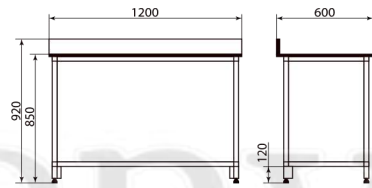

# Стол

Стол

ДМ2-006-02 (столешница 1200x600)

ДМ2-006-01 (столешница 900x600)

ДМ2-006-03 (столешница 1500x600)

Стол

ДМ2-006-05 (столешница 1200x600)

ДМ2-006-04 (столешница 900x600)

ДМ2-006-06 (столешница 1500x600)

Стол

ДМ2-006-08 (высота 920)

ДМ2-006-07 (высота 820)

Стол

ДМ2-006-10 (высота 920)

ДМ2-006-09 (высота 820)

# Стол

Стол

ДМ2-006-12 (высота 920)

ДМ2-006-11 (высота 820)

Стол

ДМ2-006-14 (высота 920)

ДМ2-006-13 (высота 820)

Стол

ДМ2-006-16 (высота 920)

ДМ2-006-15 (высота 820)

Стол

ДМ2-006-18 (высота 920)

ДМ2-006-17 (высота 820)

Стол

ДМ2-006-20 (высота 920)

ДМ2-006-19 (высота 820)