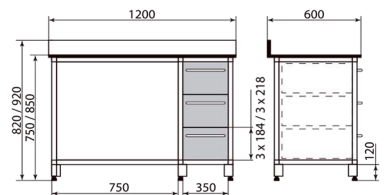

# Стол

Стол

ДМ2-006-12 (высота 920)

ДМ2-006-11 (высота 820)

Стол

ДМ2-006-14 (высота 920)

ДМ2-006-13 (высота 820)

Стол

ДМ2-006-16 (высота 920)

ДМ2-006-15 (высота 820)

Стол

ДМ2-006-18 (высота 920)

ДМ2-006-17 (высота 820)

Стол

ДМ2-006-20 (высота 920)

ДМ2-006-19 (высота 820)

Стол

ДМ2-006-22 (высота 920)

ДМ2-006-21 (высота 820)

# Стол

Стол

ДМ2-006-24 (высота 920)

ДМ2-006-23 (высота 820)

Стол

ДМ2-006-26 (высота 920)

ДМ2-006-25 (высота 820)

Стол